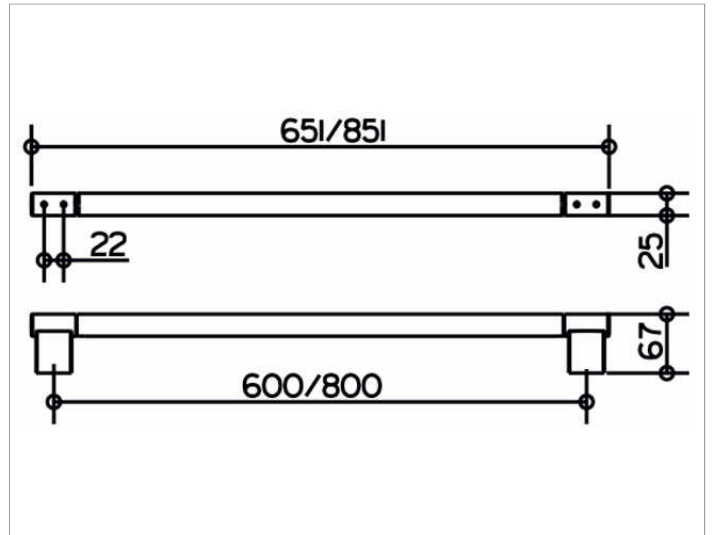

Plan  
14901010800 Badetuchhalter

**PRODUKT**

**ZEICHNUNG**

**OBERFLÄCHE**

verchromt

**ABMESSUNG**

800 mm

**AUSSCHREIBUNGSTEXT**

KEUCO PLAN Badetuchhalter 14901010800  
Hochglanzverchromter Badetuchhalter in ästhetischem, funktionalem Design  
antistatisch, leicht zu reinigen  
Achismaß 800 mm, bei einer Gesamtbreite von 851 mm  
Ausladung 67 mm  
Der Badetuchhalter wird verdeckt angebracht  
Lieferung inkl. korrosionsfreiem Befestigungsmaterial