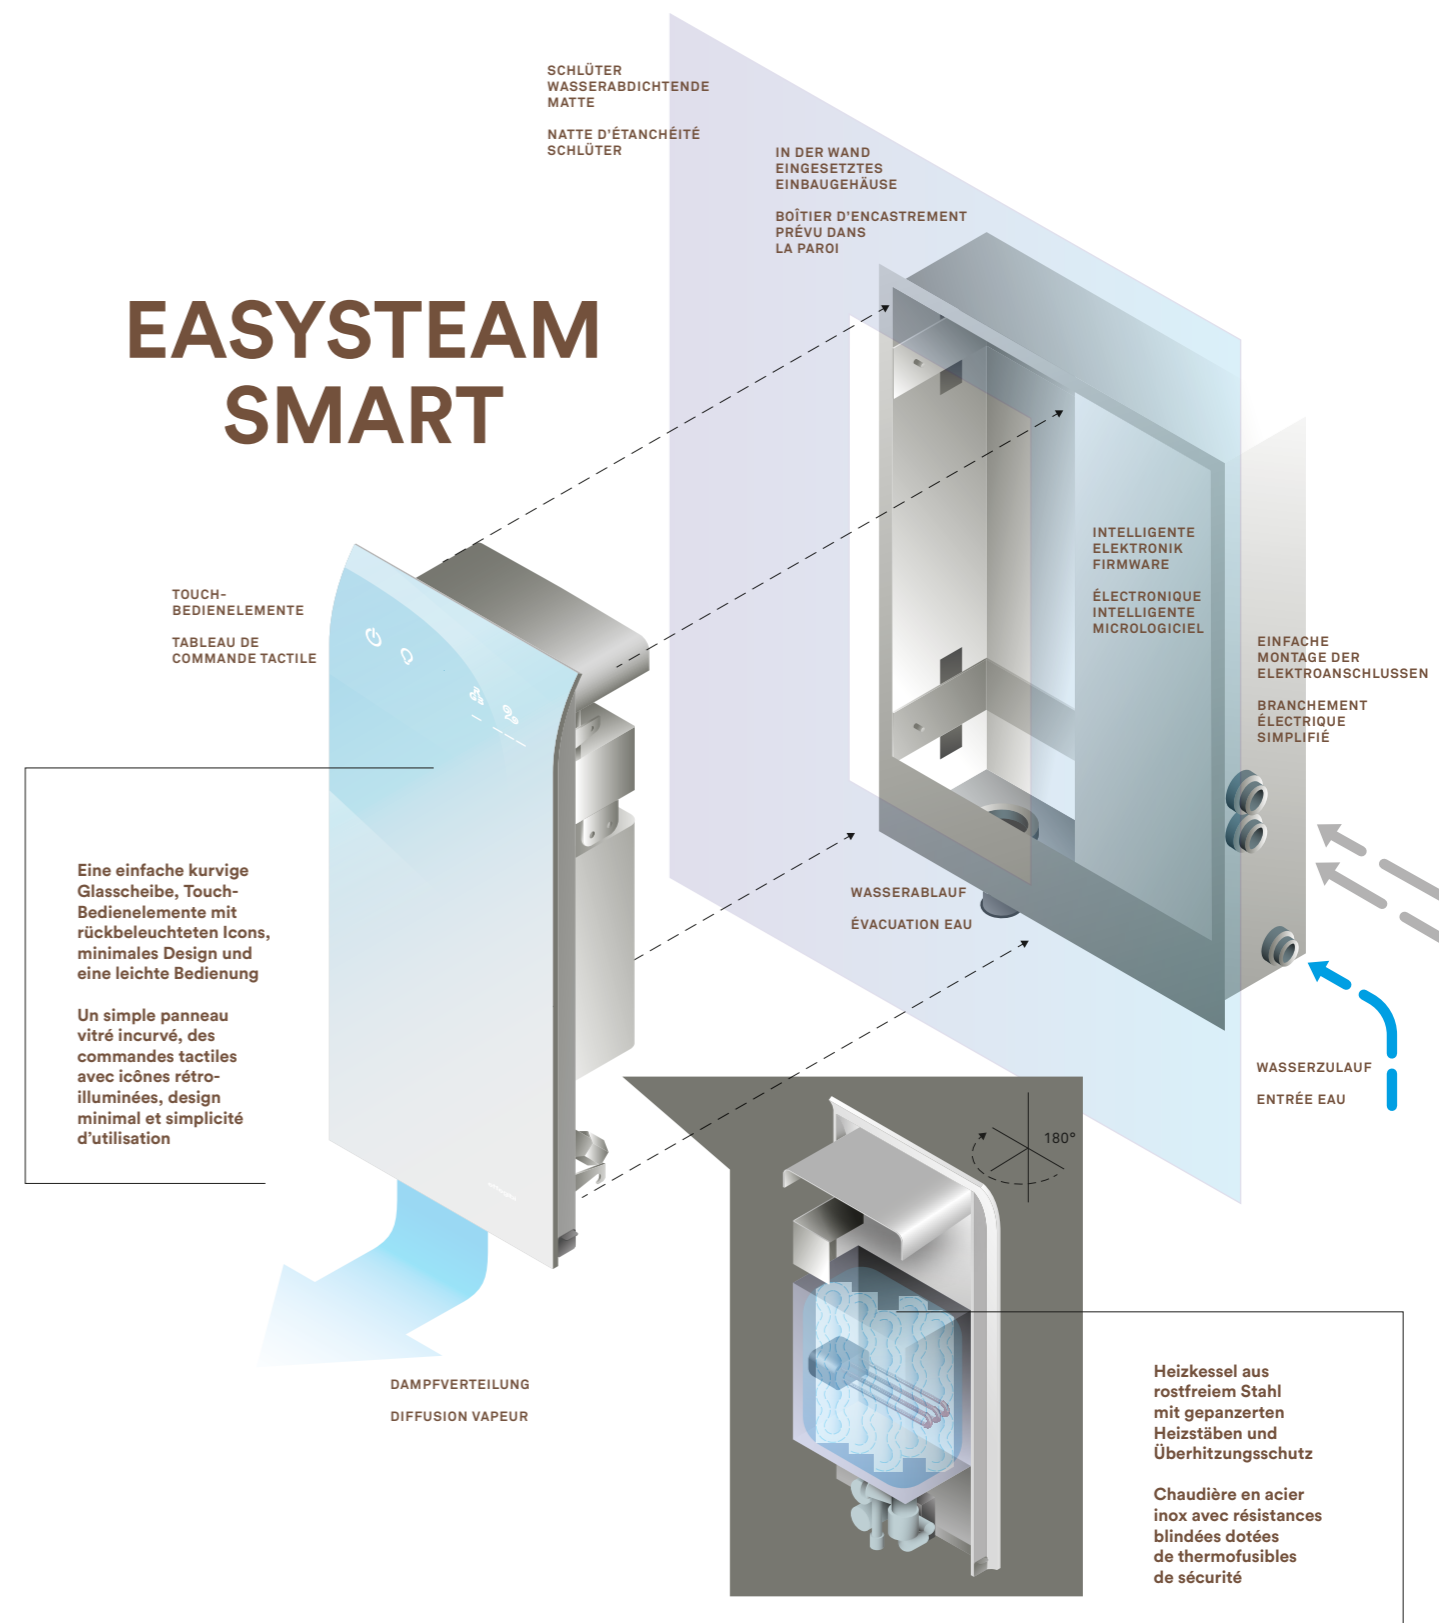

EIGENSCHAFTEN

- INNENSEITIGER DAMPFGENERATOR;
- AUTOMATISCHES KESSELREINIGUNGSSYSTEM;
- REGELSYSTEM FÜR DEN WASSERZULAUF;
- AUTOMATISCHER WASSERABLAUF;
- AUTOMATISCHE ENERGIESPARFUNKTION;
- TOUCH-BEDIENPANEEL MIT RÜCKBELEUCHTETEN ICONS UND TEMPERATURANZEIGE;
- DUFTSCHALE.

ECC - EFFE COMFORT CONTROL
DAS SYSTEM IST IM
DAMPFGENERATOR VON EFFE
INTEGRIERT UND GESTATTET DIE
FERNSTEUERUNG DES TÜRKISCHEN
DAMPFBADS ÜBER DIE AUF DEM
TABLET ODER SMARTPHONE
GELADENE APP „EFFE EXPERIENCE“.

MODEL	VOLUMEN (M³)	LEISTUNG (KW)
30	0 - 3,5	3,0
45	3,5 - 4,5	4,5

DIMENSIONS
CM 25 X 3,7 X 57 H

DIMENSIONS BOÎTIER
D'ENCASTREMENT
CM 42 X 11 X 64 H
AVEC TISSU D'IMPERMÉABILISATION
SCHLÜTER

MATÉRIAUX

- VERRÉ INCURVÉ SÉRIGRAPHIÉ ;
- ALUMINIUM VERNI RAL 9003.

CARACTÉRISTIQUES

- GÉNÉRATEUR DE VAPEUR INTERNE ;
- SYSTÈME AUTOMATIQUE DE LAVAGE DE LA CHAUDIÈRE ;
- DISPOSITIF DE RÉGLAGE DU DÉBIT D'EAU ;
- ÉVACUATION AUTOMATIQUE DE L'EAU ;
- FONCTION ÉCONOMIE D'ÉNERGIE AUTOMATIQUE ;
- TABLEAU DE COMMANDE TACTILE AVEC ICÔNES RÉTRO-ILLUMINÉES ET INDICATEUR DU NIVEAU DE TEMPÉRATURE ;
- PORTE-ESSENCES.

ECC - EFFE COMFORT CONTROL
LE SYSTÈME EST INTÉGRÉ
DANS LE GÉNÉRATEUR DE VAPEUR
EFFE ET PERMET LA GESTION
À DISTANCE DU BAIN TURC, GRÂCE
À L'APPLI « EFFE EXPERIENCE
MY HAMMAM » SUR VOTRE TABLETTE
OU SMARTPHONE.

MODÈLE	CUBAGE (M³)	PUISSANCE (KW)
30	0 - 3,5	3,0
45	3,5 - 4,5	4,5

EASYSTEAM SMART

www.effe.it/de/produkt/easystem-smart/
#video

www.effe.it/fr/produit/easystem-smart/
#video